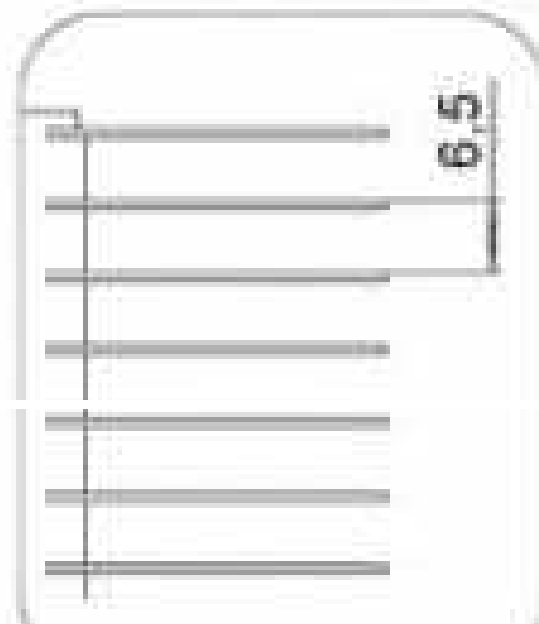

Carrello porta piatti